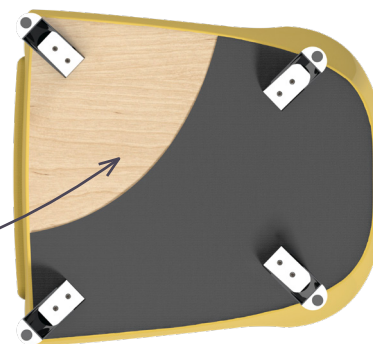

PURL

Une conception apaisante,
une robustesse renforcée

Pineapple

STANDARD VS PLUS

STANDARD

Une construction robuste, adaptée aux environnements à faible risque

PLUS

Caractéristiques de sécurité avancées pour les environnements exigeants

PURRL

Assises confortables,
compactes et renforcées,
disponibles avec dossier
haut ou dossier bas

*Base entièrement
fermée avec fixations
inaccessibles*

Le dossier enveloppant offre un excellent confort et un maintien optimal

La hauteur d'assise de 48 cm a été conçue pour faciliter l'utilisation par les personnes à mobilité réduite

Choix de pieds en bois ou en chrome pour une esthétique moderne.

PURL PLUS

2

Charge statique
testée jusqu'à

CARACTÉRISTIQUES

- Structure renforcée garantissant robustesse et durabilité
- Dossier enveloppant offrant confort et maintien
- Hauteur d'assise de 48 cm facilitant l'utilisation
- Coussin d'assise fixe