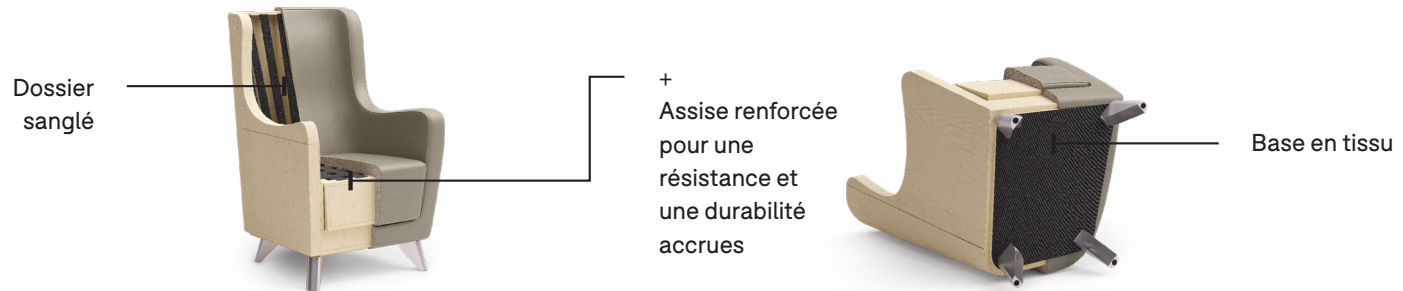

PURL

Une conception apaisante,
une robustesse renforcée

Pineapple

STANDARD VS PLUS

STANDARD

Une construction robuste, adaptée aux environnements à faible risque

PLUS

Caractéristiques de sécurité avancées pour les environnements exigeants

PURRL

Assises confortables,
compactes et renforcées,
disponibles avec dossier
haut ou dossier bas

*Base entièrement
fermée avec fixations
inaccessibles*

Le dossier enveloppant offre un excellent confort et un maintien optimal

La hauteur d'assise de 48 cm a été conçue pour faciliter l'utilisation par les personnes à mobilité réduite

Choix de pieds en bois ou en chrome pour une esthétique moderne.

PURL PLUS

2

Charge statique
testée jusqu'à

CARACTÉRISTIQUES

- Structure renforcée garantissant robustesse et durabilité
- Dossier enveloppant offrant confort et maintien
- Hauteur d'assise de 48 cm facilitant l'utilisation
- Coussin d'assise fixe