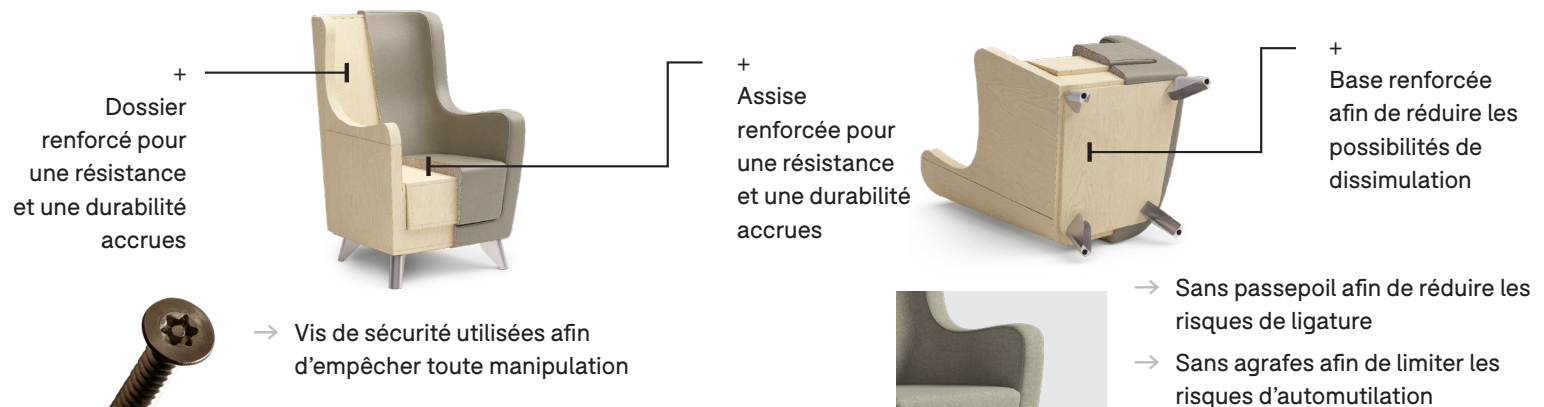

PURL

Une conception apaisante,
une robustesse renforcée

Pineapple

STANDARD VS PLUS

STANDARD

Une construction robuste, adaptée aux environnements à faible risque

PLUS

Caractéristiques de sécurité avancées pour les environnements exigeants

PURRL

Assises confortables,
compactes et renforcées,
disponibles avec dossier
haut ou dossier bas

*Base entièrement
fermée avec fixations
inaccessibles*

Le dossier enveloppant offre un excellent confort et un maintien optimal

La hauteur d'assise de 48 cm a été conçue pour faciliter l'utilisation par les personnes à mobilité réduite

Choix de pieds en bois ou en chrome pour une esthétique moderne.

PURL PLUS

2

Charge statique
testée jusqu'à

CARACTÉRISTIQUES

- Structure renforcée garantissant robustesse et durabilité
- Dossier enveloppant offrant confort et maintien
- Hauteur d'assise de 48 cm facilitant l'utilisation
- Coussin d'assise fixe