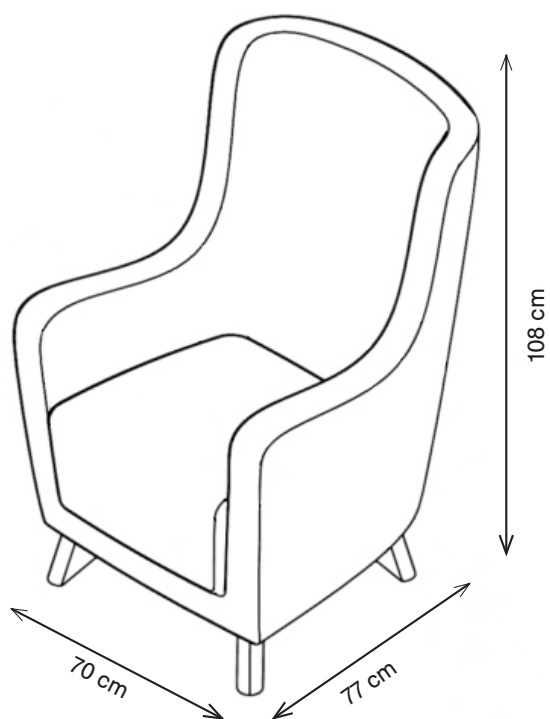

PURL PLUS

FAUTEUIL
DOSSIER HAUT

T
E
W

+33 (0) 170 70 82 60

contact@pineapplecontracts.com

fr.pineapplecontracts.com

Pineapple