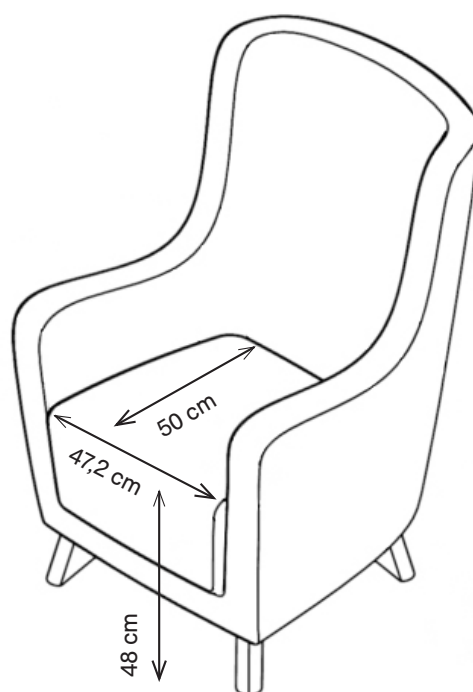

PURL PLUS

FAUTEUIL
DOSSIER HAUT

T
E
W

+33 (0) 170 70 82 60

contact@pineapplecontracts.com

fr.pineapplecontracts.com

Pineapple