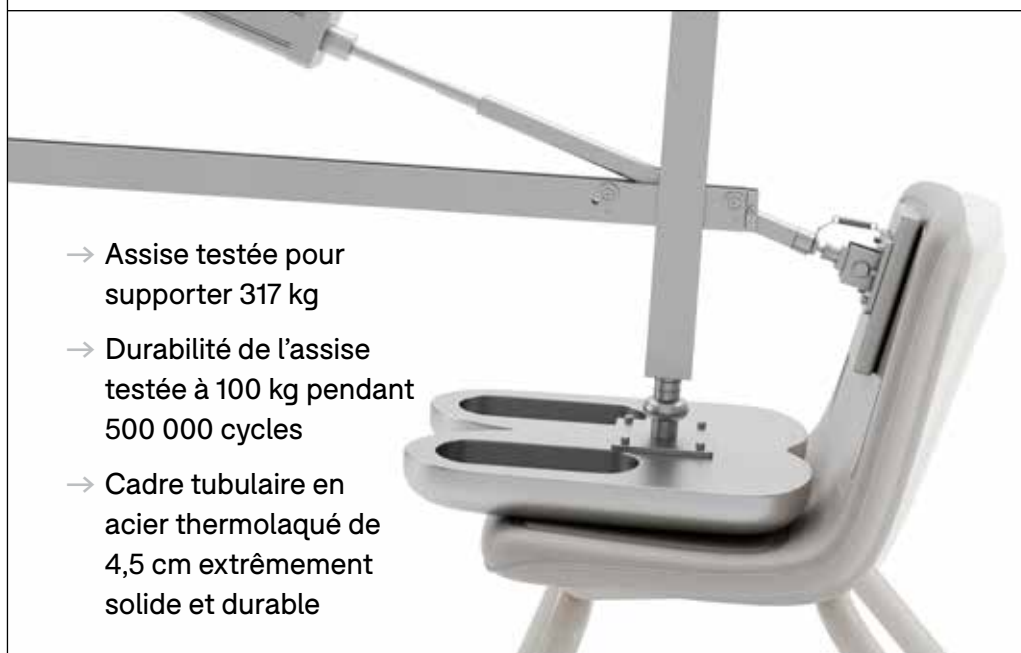

## SOLIDITÉ ET SÉCURITÉ

- Assise testée pour supporter 317 kg
- Durabilité de l'assise testée à 100 kg pendant 500 000 cycles
- Cadre tubulaire en acier thermolaqué de 4,5 cm extrêmement solide et durable

## PRINCIPALES CARACTÉRISTIQUES

- Cadre tubulaire en acier thermolaqué de 45 mm extrêmement solide
- Matériaux totalement résistants à l'eau et stabilisés contre les UV, idéaux pour une utilisation en extérieur
- Additif antibactérien, gamme testée pour sa résistance au Coronavirus
- Aucun recoin où les saletés pourraient s'accumuler
- Évaporation rapide de l'humidité après le nettoyage, pour une réutilisation rapide