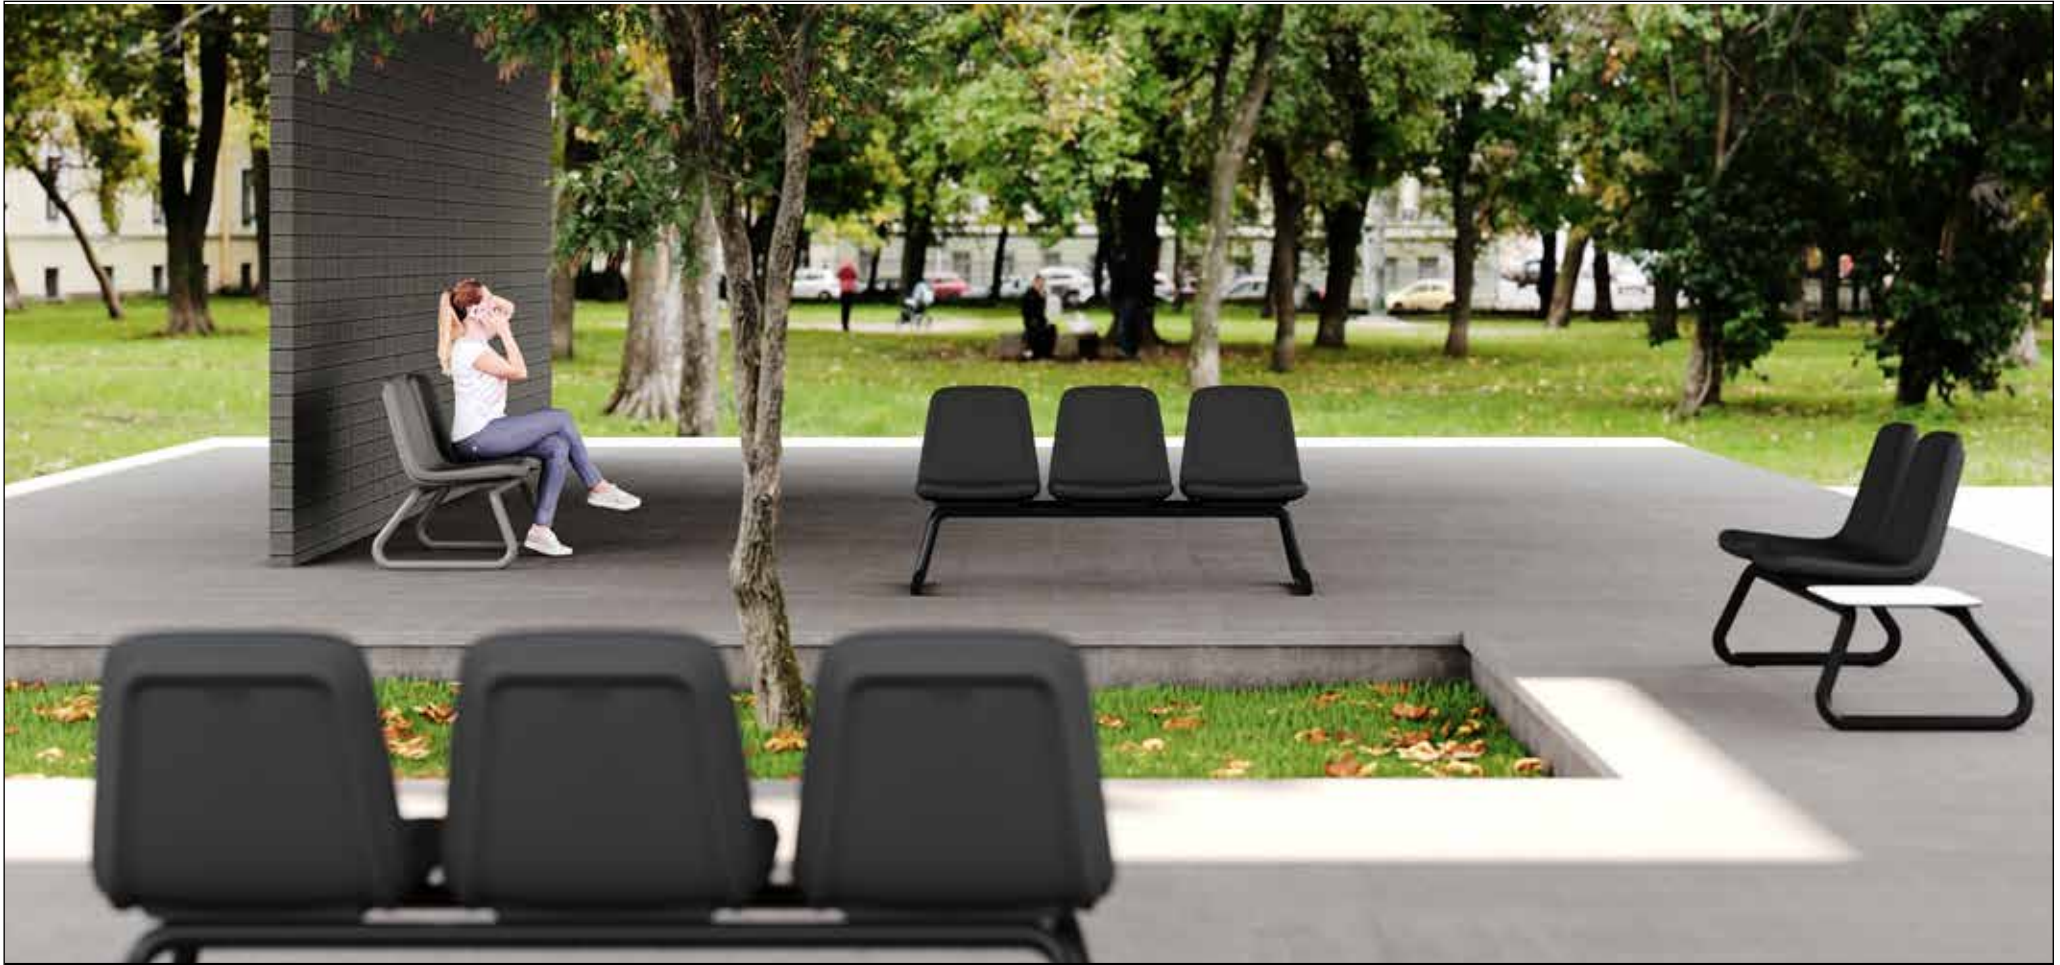

# KORGEN

Une gamme sûre et sécurisée en  
intérieur comme en extérieur

Pineapple

Conçue par  
Magnus Nero

Les bienfaits du temps passé en plein air ont été démontrés. En effet, respirer un air frais plus riche en oxygène contribue à améliorer l'efficacité et les fonctions de chaque cellule de l'organisme.

La pandémie de COVID-19 a mis en avant le rôle important que les mouvements de l'air peuvent jouer pour réduire la transmission des infections bactériennes et virales.

Avec notre gamme Korgen, vous pouvez tirer le maximum de vos espaces extérieurs

grâce à ces fauteuils et banquettes résistants à l'eau et stabilisés contre les UV et à leur cadre tubulaire en acier thermolaqué durable.

De conception modulaire flexible, la gamme Korgen vous aide à créer la configuration idéale en fonction de vos besoins grâce aux différents positionnements des tables et des accoudoirs.

## DESIGN ET MATÉRIAUX

- Modèle de siège à coque d'un seul bloc, sans coutures ni recoins où les saletés pourraient s'accumuler
- Notre mélange de polymères unique comprend un additif antibactérien et a été testé pour sa résistance au Coronavirus
- Matériaux totalement résistants à l'eau et stabilisés contre les UV, idéaux pour une utilisation en extérieur
- Évaporation rapide de l'humidité après le nettoyage, pour une réutilisation rapide
- Les sièges sont fabriqués en LDPE 100 % recyclable