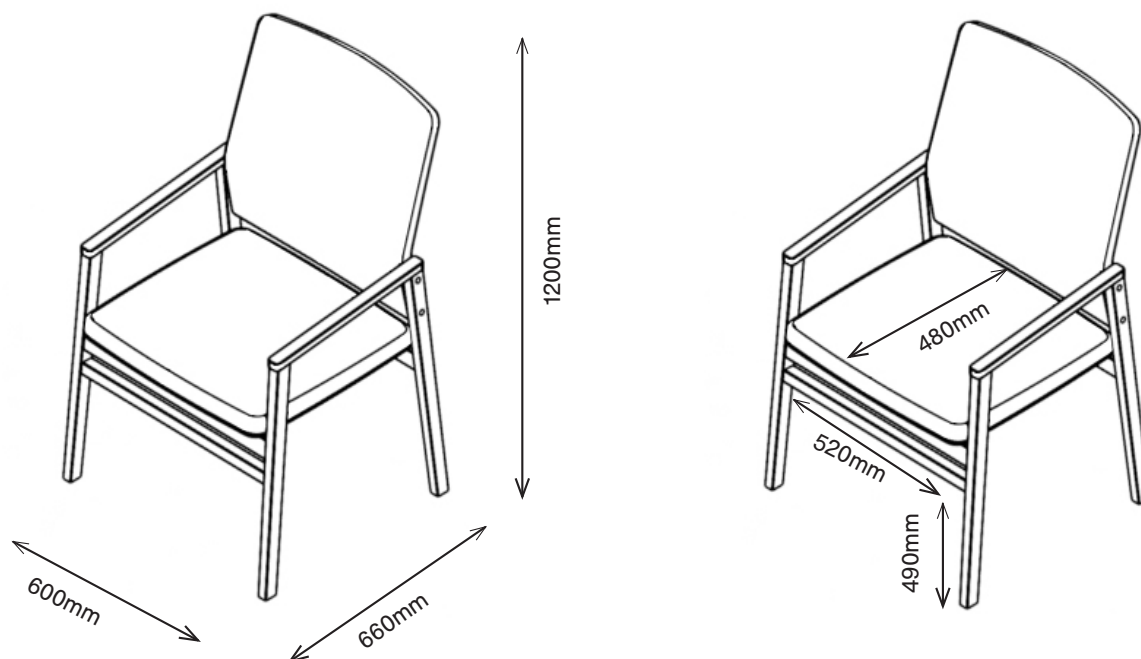

# CADREGA

CHAISE DE SALON  
DOSSIER BAS

1CGL1-400

85 H | 60 L | 66 P (cm)

Poids : 10 kg

1CGH1-400

120 H | 60 L | 66 P (cm)

Poids : 11.5 kg