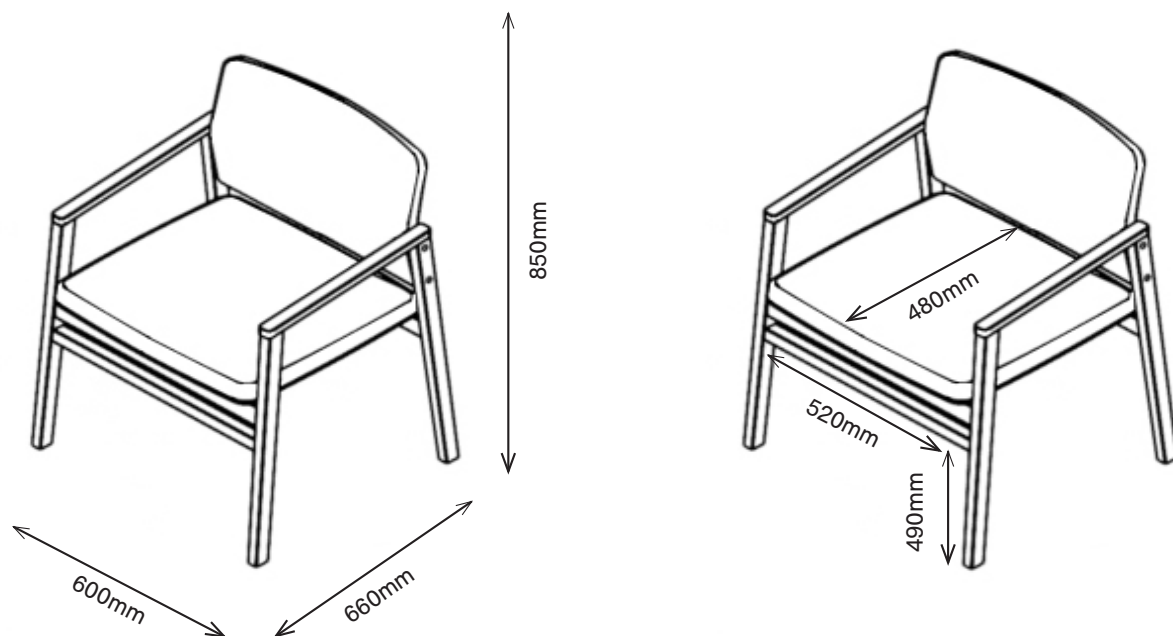

# CADREGA

CHAISE DE SALON  
DOSSIER BAS

1CGL1-400

85 H | 60 L | 66 P (cm)

Poids : 10 kg

1CGH1-400

120 H | 60 L | 66 P (cm)

Poids : 11.5 kg