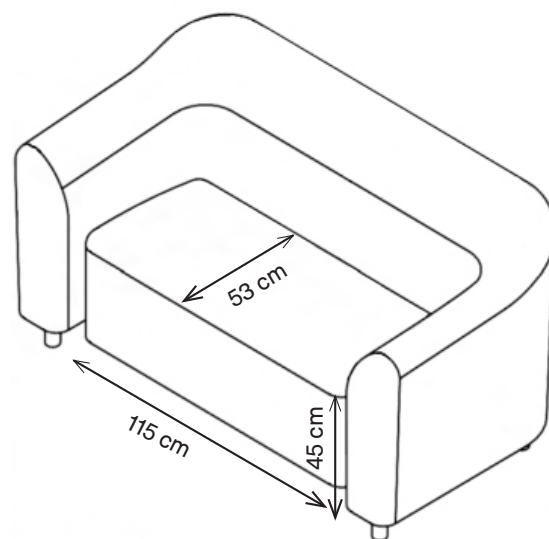

Fauteuil
1CDA1-900
81,5 H | 94,5 L | 80 D (cm)
Seat Height: 45 cm
Weight: 40 kg

3-places
1CDA3-900
81,5 H | 154,5 L | 80 P (cm)
Hauteur d'assise : 45 cm
Poids : 90 kg

COLORIS / FINITION

Disponible dans une large gamme de revêtements avec un châssis en acier doux noir revêtu de poudre (RAL 9005).

GARANTIE

Garantie 7 ans.

CODA 2-PLACES

1CDA2-900

81,5 H | 200 L | 80 P (cm)

Hauteur d'assise : 45 cm

Poids : 50 kg

T
E
W