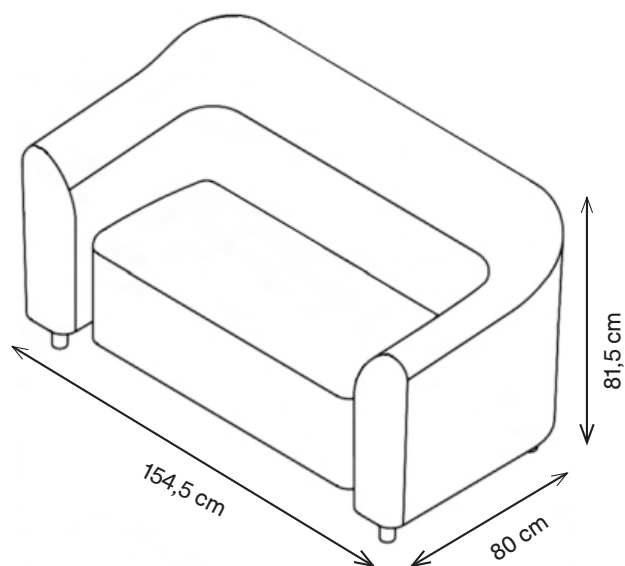

Fauteuil
1CDA1-900
81,5 H | 94,5 L | 80 D (cm)
Seat Height: 45 cm
Weight: 40 kg

3-places
1CDA3-900
81,5 H | 154,5 L | 80 P (cm)
Hauteur d'assise : 45 cm
Poids : 90 kg

COLORIS / FINITION

Disponible dans une large gamme de revêtements avec un châssis en acier doux noir revêtu de poudre (RAL 9005).

GARANTIE

Garantie 7 ans.

CODA 2-PLACES

1CDA2-900

81,5 H | 200 L | 80 P (cm)

Hauteur d'assise : 45 cm

Poids : 50 kg

T
E
W