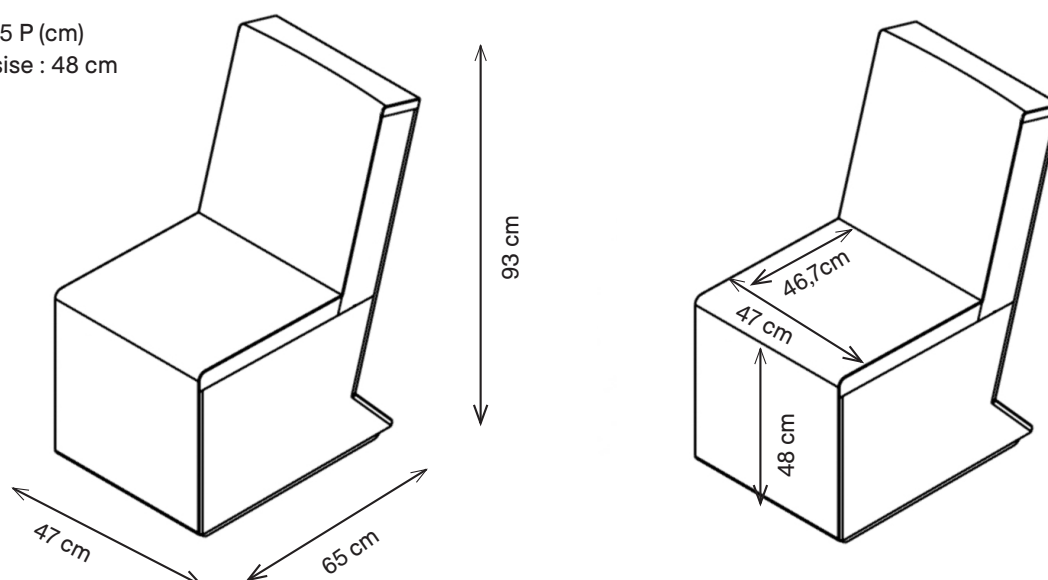

MATÉRIAU / FABRICATION

La structure est en triplis robuste, le cadre en bois massif et les panneaux d'assise et de fond en triplis de 1,8 cm d'épaisseur assurent le maintien et le renforcement. Les panneaux de fond en triplis permettent de dissimuler les agrafes afin d'éviter les utilisations abusives, et de dissimuler le rembourrage et la structure. L'intérieur est en mousse ignifugée CMHR (mousse à haute résilience modifiée par combustion), ce qui le rend sûr pour les utilisateurs et le personnel.

Poids : 50kg

Chaise à dossier haut Fusion

1FUDCH-400

110 H | 47 L | 65 P (cm)

Hauteur d'assise : 48 cm

Poids : 50kg

Chaise à dossier bas Fusion

1FUDCL-400

93 H | 47 L | 65 P (cm)

Hauteur d'assise : 48 cm

Poids : 50kg

T

+33 (0)170 70 82 60

E

contact@pineapplecontracts.com

W