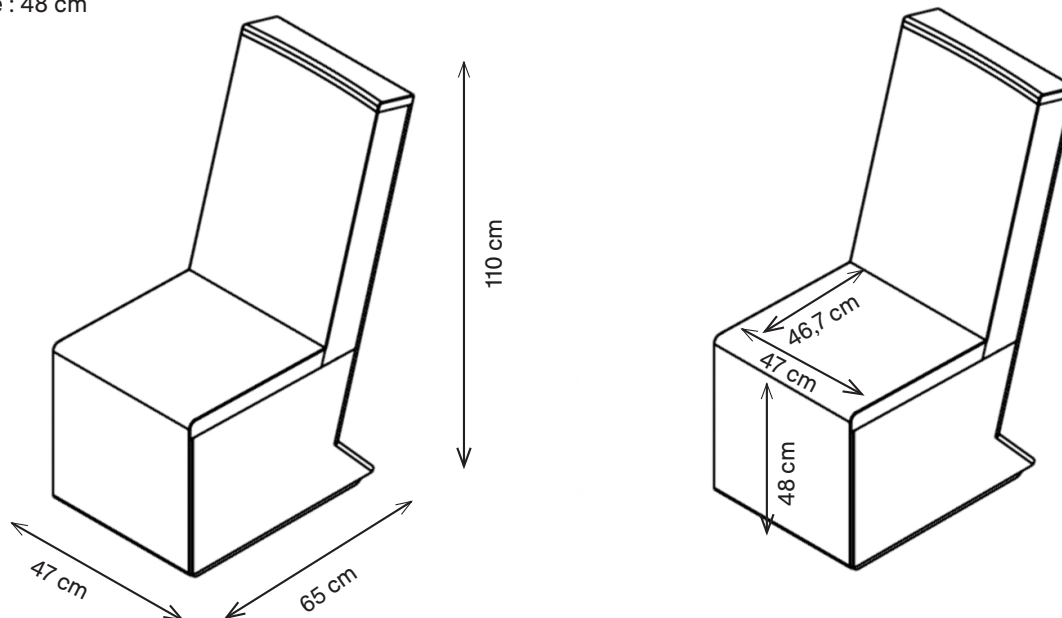

MATÉRIAU / FABRICATION

La structure est en triplis robuste, le cadre en bois massif et les panneaux d'assise et de fond en triplis de 1,8 cm d'épaisseur assurent le maintien et le renforcement. Les panneaux de fond en triplis permettent de dissimuler les agrafes afin d'éviter les utilisations abusives, et de dissimuler le rembourrage et la structure. L'intérieur est en mousse ignifugée CMHR (mousse à haute résilience modifiée par combustion), ce qui le rend sûr pour les utilisateurs et le personnel.

Poids : 50kg

Chaise à dossier haut Fusion

1FUDCH-400

110 H | 47 L | 65 P (cm)

Hauteur d'assise : 48 cm

Poids : 50kg

Chaise à dossier bas Fusion

1FUDCL-400

93 H | 47 L | 65 P (cm)

Hauteur d'assise : 48 cm

Poids : 50kg

T

+33 (0)170 70 82 60

E

contact@pineapplecontracts.com

W